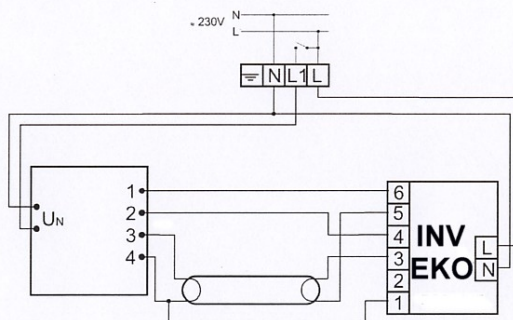

# QUICKTRONIC ECONOMIC

QT-ECO 1x18-24/230-240 L

## BATERTECH

MODUŁ AWARYJNY	INV / EKO
OBSŁUGIWANE	TC-L: 18, 24W
ŚWIETLÓWKI	TC-F: 18, 24W
	T5c: 22W
	T5: 24W
	L: 15, 18W