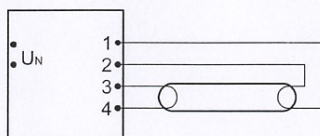

## BATERTECH

MODUŁ AWARYJNY	INV / EKO
OBSŁUGIWANE	TC-L: 18, 24W
ŚWIETLÓWKI	TC-F: 18, 24W
	T5c: 22W
	T5: 24W
	L: 15, 18W