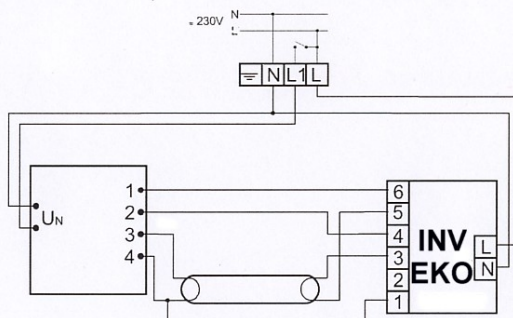

QICKTRONIC ECONOMIC

QT-ECO 1x18-24/230-240 S

BATERTECH

MODUŁ AWARYJNY	INV / EKO
OBŚŁUGIWANE	TC-L: 18W
ŚWIETLÓWKI	TC-F: 18W
	L: 15-18W
	T5c: 22W
	T5: 24W