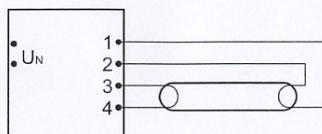

QICKTRONIC ECONOMIC

QT-ECO 1x18-24/230-240 S

BATERTECH

MODUŁ AWARYJNY	INV / EKO
OBŚŁUGIWANE	TC-L: 18W
ŚWIETLÓWKI	TC-F: 18W
	L: 15-18W
	T5c: 22W
	T5: 24W