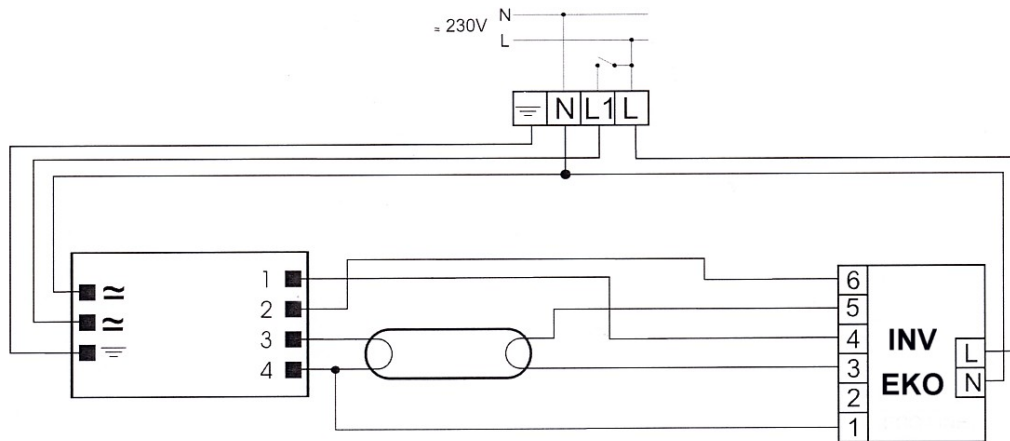

ELXc 136.207

BATERTECH

MODUŁ AWARYJNY	INV / EKO
OBSŁUGIWANE ŚWIETLÓWKI	T8: 18, 36W