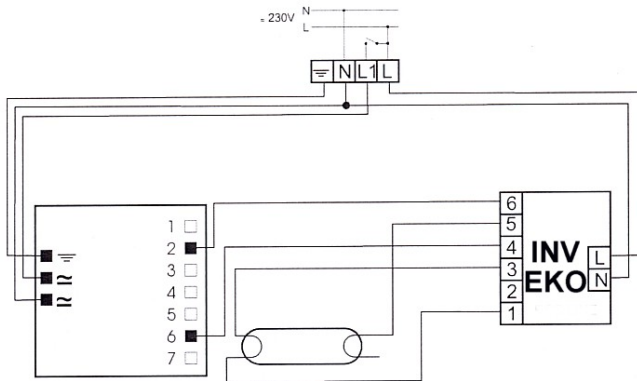

ELXe 218.526

BATERTECH

| | |
|------------------------|------------------|
| MODUŁ AWARYJNY | INV / EKO |
| OBŚLUGIWANE ŚWIETŁÓWKI | T8: 36W |