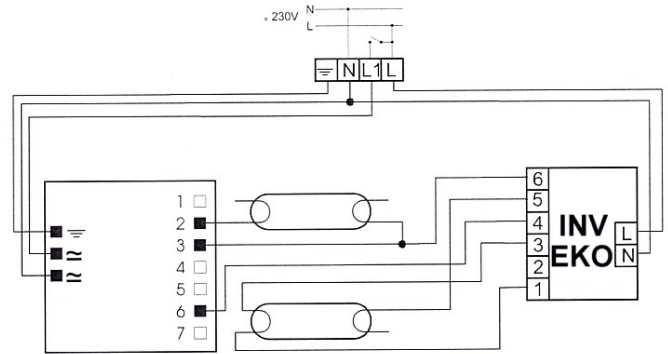

ELXe 218.526

BATERTECH

| | |
|------------------------|------------------|
| MODUŁ AWARYJNY | INV / EKO |
| OBŚLUGIWANE ŚWIETŁÓWKI | T8: 36W |